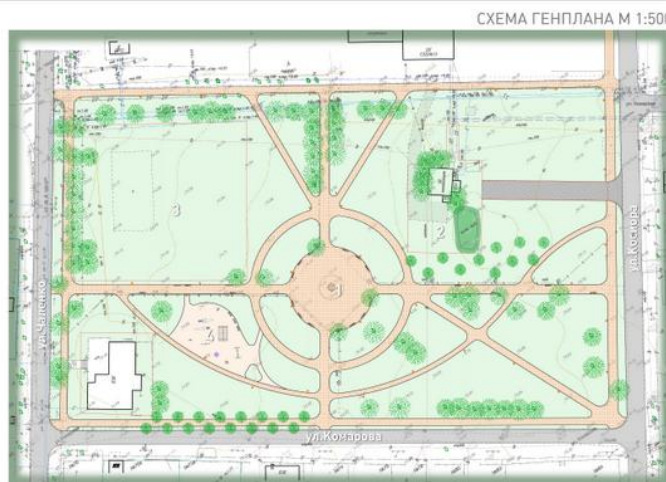

Благоустройство сквера в поселке Широчанка

ЕЙСКОЕ ГОРОДСКОЕ ПОСЕЛЕНИЕ, ПОСЕЛОК ШИРОЧАНКА, СКВЕР В ГРАНИЦАХ УЛ.ЧАЛЕНКО, УЛ.КОМАРОВА, УЛ.КОСИОРА

ЭКСПЛИКАЦИЯ

1. Памятник односельчанам, погибшим в годы ВОВ
2. Территория котельной
3. Территория под строительство культурного здания
4. Детская площадка